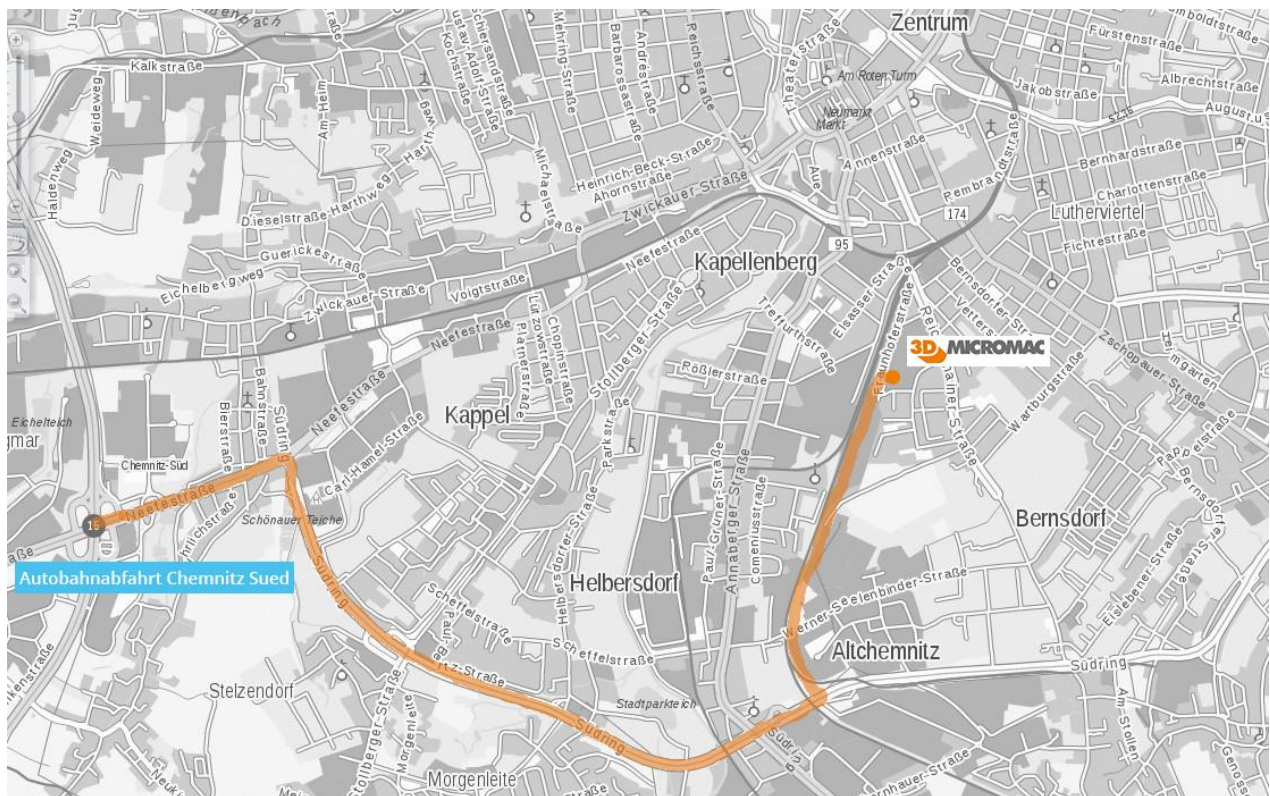

## Mit dem Auto

Falls die Straße Technologie-Campus in Ihrem Navigationssystem nicht verfügbar ist, wählen Sie bitte die Fraunhoferstraße oder Rosenbergstraße in 09126 Chemnitz aus.

### Ausfahrt A72, Chemnitz-Süd

Verlassen Sie die A72 an der Ausfahrt Chemnitz-Süd. Folgen Sie der Neefestraße und biegen Sie rechts auf den Südring ab. Fahren Sie auf dem Südring weiter Richtung Annaberg bis zur Ausfahrt Saydaer Str./Am Stadion. Biegen Sie an der Kreuzung nach links auf die F.-O.-Schimmel-Straße ab und folgen Sie dieser bis zum Kreisverkehr. Dort nehmen Sie die zweite Ausfahrt und folgen der Fraunhoferstraße bis zum Technologie-Campus. 3D-Micromac befindet sich auf der rechten Seite.

### Ausfahrt A4, Chemnitz-Mitte

Verlassen Sie die A4 an der Ausfahrt Chemnitz-Mitte. Folgen Sie der B95/Leipziger Str., die Sie direkt ins Stadtzentrum führt (Richtungsschild: TUC, Campus Reichenhainer Straße). Die Leipziger Straße wird anschließend zur Reichsstraße und danach zur Gustav-Freytag-Straße. Biegen Sie rechts ab in Richtung Südbahnhof. Fahren Sie in den Kreisverkehr und nehmen Sie die zweite Ausfahrt in die Fraunhoferstraße. Nach etwa 750 m auf der Fraunhoferstraße befindet sich 3D-Micromac auf der linken Seite.

## Mit dem Zug

Vom Chemnitzer Hauptbahnhof kann die 3D-Micromac AG mit Taxi oder Straßenbahn problemlos erreicht werden. Die Haltestelle der City-Bahn-Linien C13/C14/C15 und der Tram 3 befindet sich direkt am Hauptbahnhof. Nehmen Sie die Bahn Richtung Technopark und steigen Sie an der Haltestelle „Rosenbergstr.“ aus. Biegen Sie auf die Rosenbergstraße ab und folgen Sie dieser für etwa 280 m. Biegen Sie danach rechts auf den Technologie-Campus ab. Nach 130 m erreichen Sie unser Hauptgebäude auf der rechten Seite mit Eingang Richtung Fraunhoferstraße.